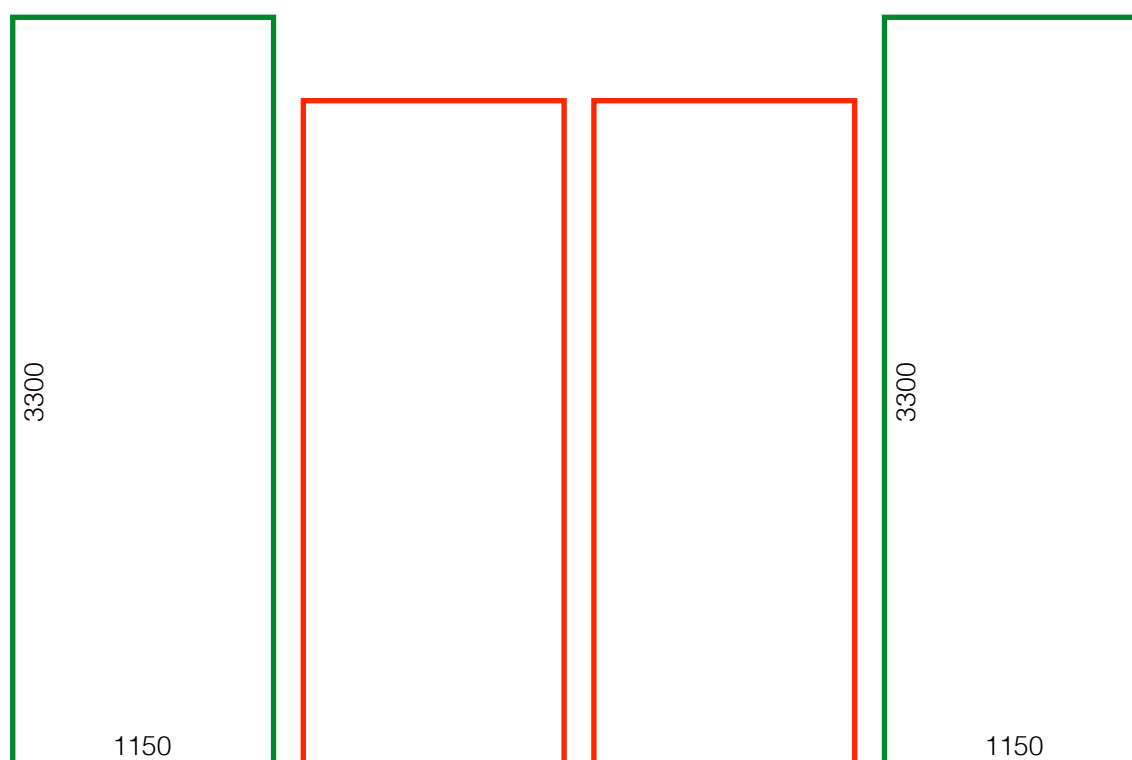

# SOLARIS KESKUS

Uksekleebised Estoniapoolsel sissepääsul - välimised

**Seisvad pinnad / not-moving glasses**

**Liikuvad ukсед / moving doors**

## Nõuded trükifailidele:

Trükifaili nimi: Kampania\_0000x0000+3bleed\_1.pdf/Kampania\_0000x0000+3bleed\_2.pdf

Formaat: PDF (eelistatud) või TIFF

Resolutsioon: 1:1 Scale = 100dpi ja 1:10 scale = 300dpi

Bleed: Kõikidele failidele 3mm bleed'i 1:1 scale

Erikuju: Trükifailile lisaks eraldi stantsi/lõikejoone fail (NB! bleediga).

Näidis: Kaasa mock-up pinnal! Võib kasutada sama põhja. Koos trükifailide numeratsiooniga.

Üldjuhul tootmise aeg alates trükifailide laekumisest on 3 tööpäeva.

Kui on suuremahuline töö (üle 25m2 kokku) peaks igaksjuhuks arvestama 1 lisapäevaga.